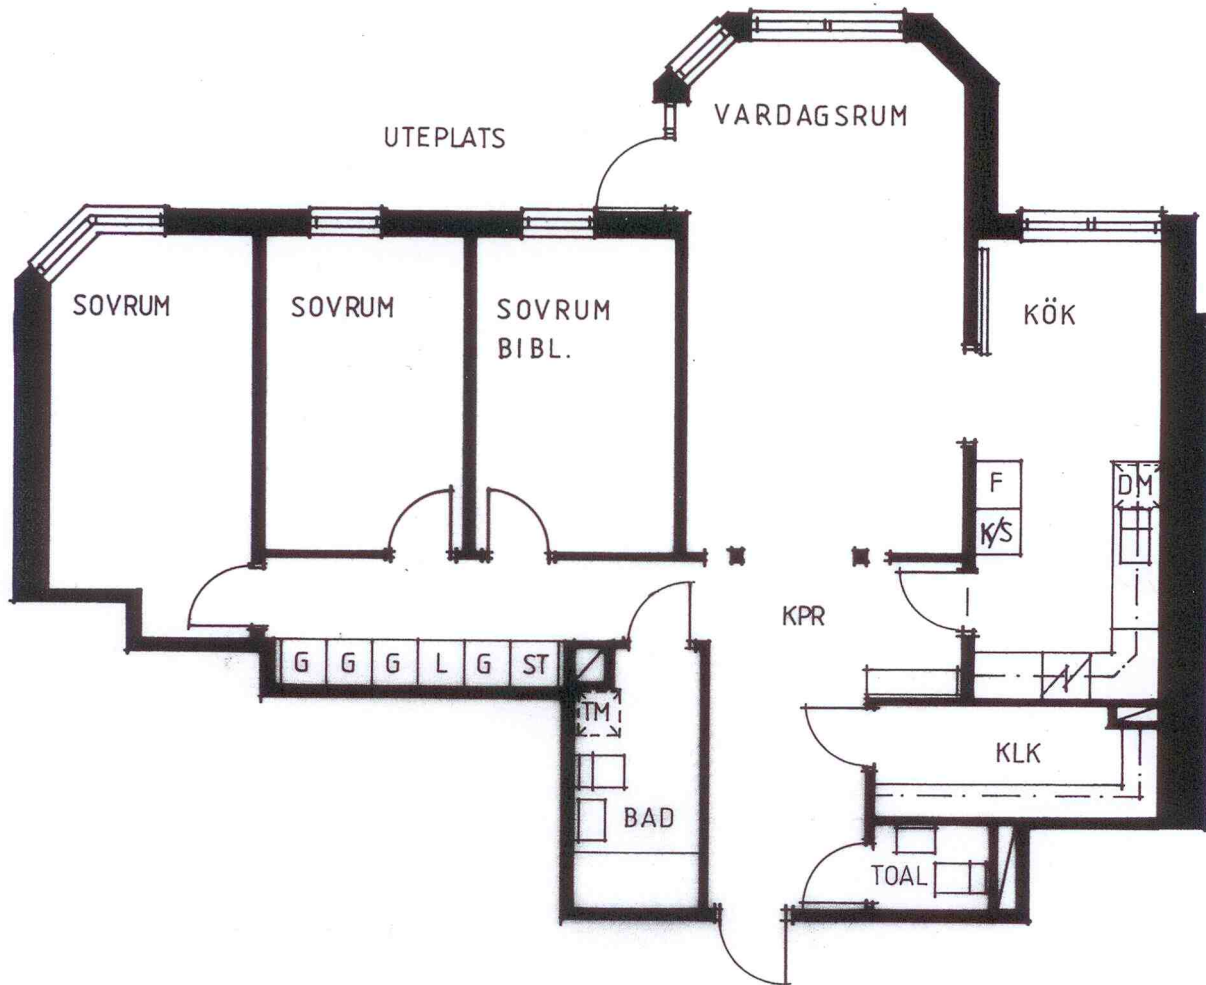

4 RUM + KÖK

110,6 M²

SKALA 1:100

PLAN 1

K/S = Kyl/Sval

F = Frys

ST = Städskåp

G = Garderob

L = Linneskåp

KLK = Klädkammare

KPR = Kapprum

TM = Plats för tvättmaskin

DM = Plats för diskmaskin