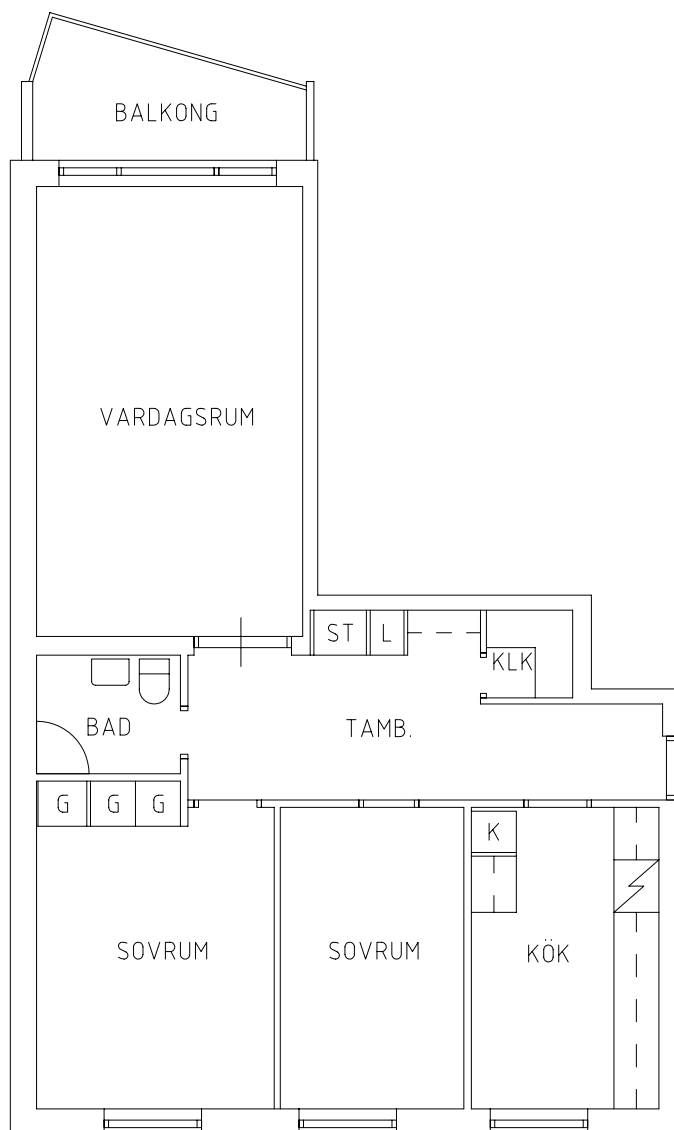

Kurirgatan 16 A

3 RoK
76 m²