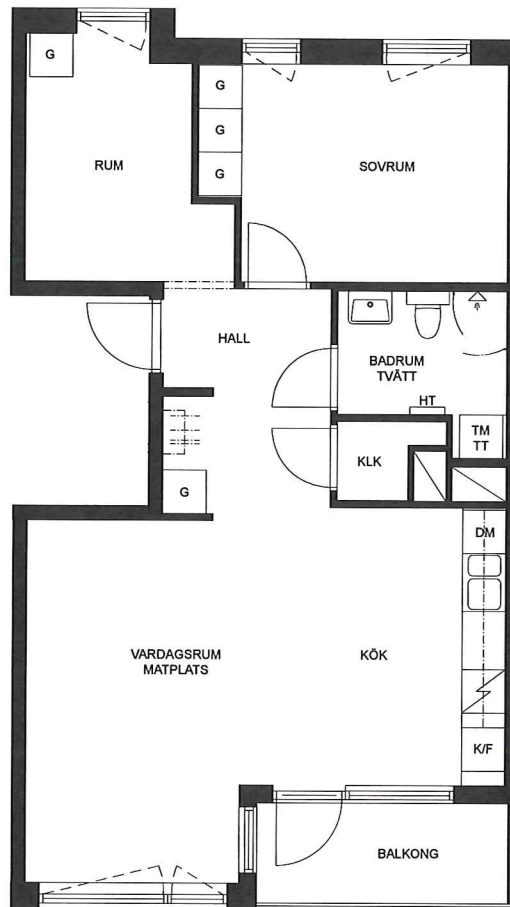

Kv. IDUN

Hammarbergsgatan, Helsingborg

ADRESS OCH LÄGENHETSNUMMER:

Hammarbergsgatan , plan 5 - 6

Lägenhetsnr: 3 1402, 1502 2,5 RoK

5A 1402, 1502

5B 1402, 1502

7 1402, 1502

Påbyggnad

ca. 64 kvm, frd i källare ej inräknat

FÖRKLARINGAR:

KLK KLÄDKAMMARE

L LINNESKÅP

G GARDEROB

ST STÄDSKÅP

K KYLSKÅP

F FRYSSKÅP

H HÖGSKÅP

DM DISKMASKIN

SPIS

TT TORKTUMLARE

TM TVÄTTMASKIN

KAPPHYLLA

HT HANDDUKSTORK

SKALAA4 1:100

2012-12-18
Rätt till ändringar förbehålles