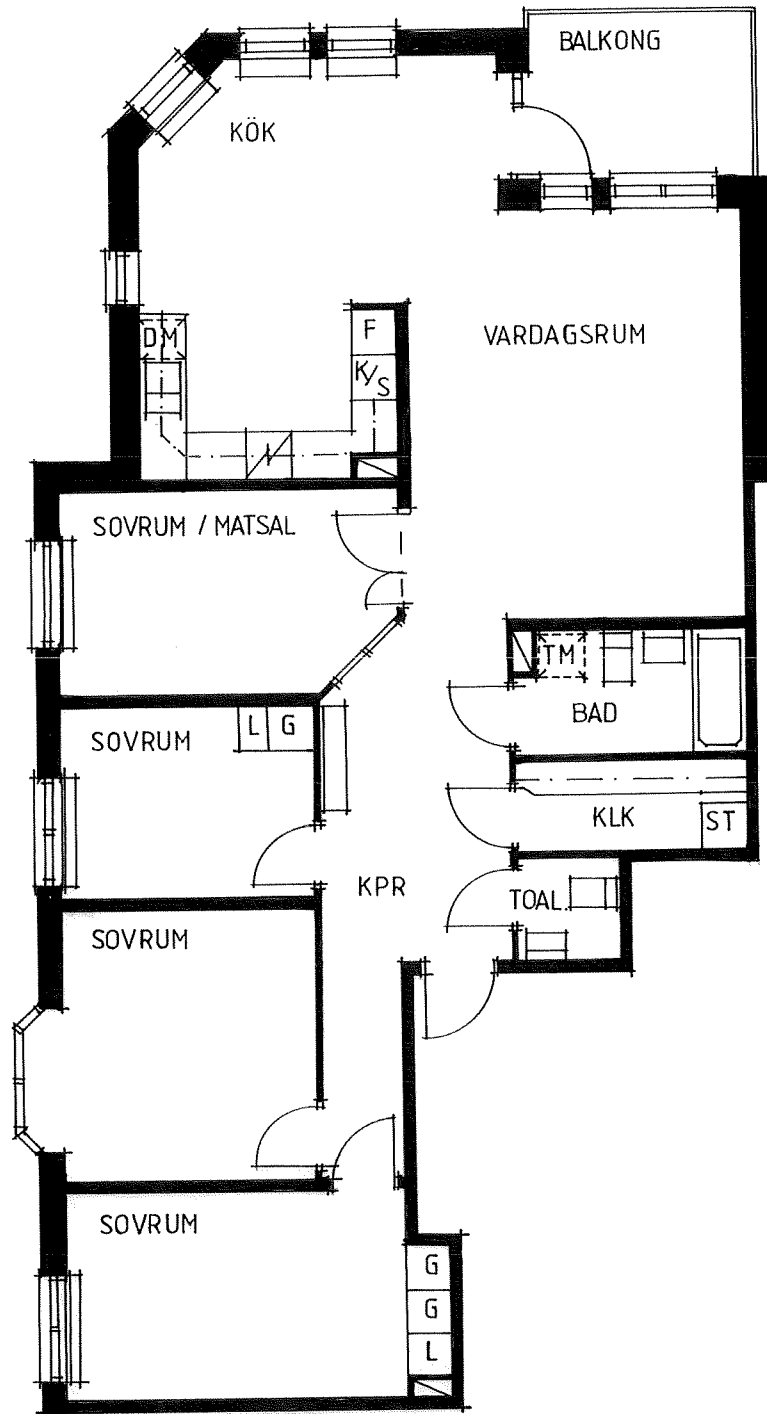

5 RUM + KÖK

120,8 M²

SKALA 1:100

PLAN 3

- K/S = Kyl/Sval
- F = Frys
- ST = Städskåp
- G = Garderob
- L = Linneskåp
- KLK = Klädskåp
- KPR = Kapprum
- TM = Plats för tvättmaskin
- DM = Plats för diskmaskin