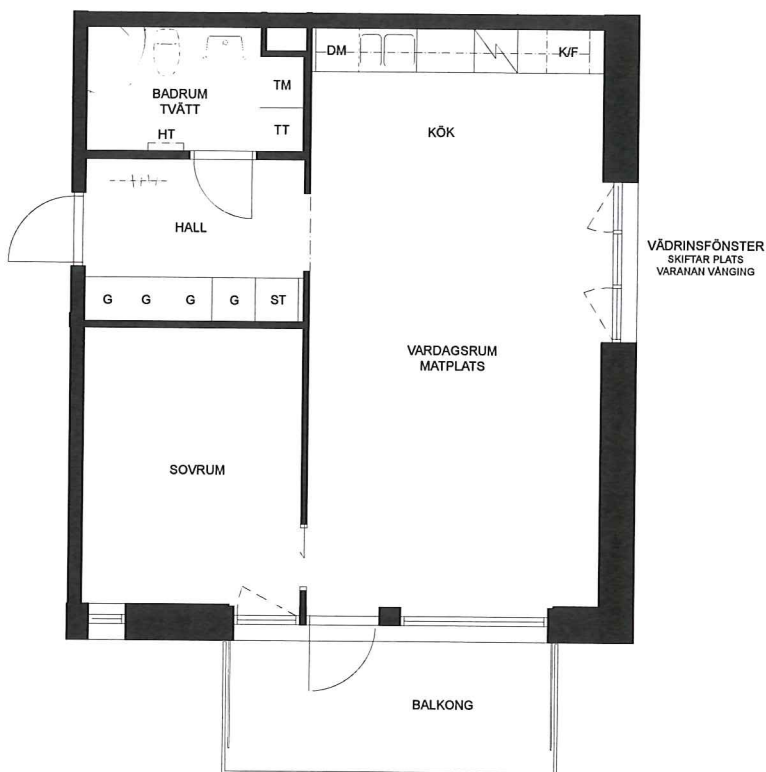

Kv. IDUN

Ringstorpsvägen, Helsingborg

ADRESS OCH LÄGENHETSNUMMER:

Ringstorpsvägen 44, plan 2 - 8

Lägenhetsnr: 1102 2 RoK

ca. 57 kvm, frd i källare ej inräknat

1202
1302
1402
1502
1602
1702

FÖRKLARINGAR:

KLK KLÄDKAMMARE

L LINNESKÅP

G GARDEROB

ST STÄDSKÅP

K KYLSKÅP

F FRYSSKÅP

H HÖGSKÅP

DM DISKMASKIN

SPIS

TT TORKTUMLARE

TM TVÄTTMASKIN

KAPPHYLLA

HT HANDDUKSTORK

SKALAA4 1:100

2012-12-18

Rätt till ändringar förbehålles