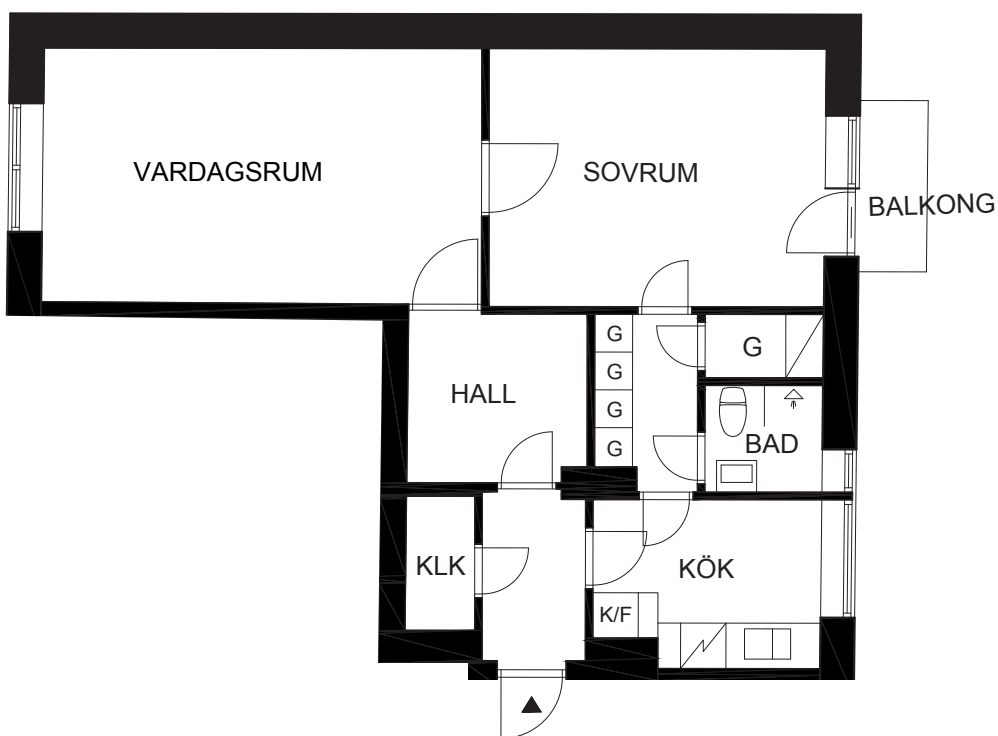

Kv. KRONAN 1

Aschebergsgatan 5 / Wrangelsgatan 2, Helsingborg

ADRESS OCH OBJEKTNUMMER

Wrangelsgatan 2

Plan 3

Objektnummer: 09-02-1301

2 rok

ca 72kvm

FÖRKLARINGAR

G	GARDEROB
ST	STÄDSKÅP
SK	SKAFFERI
K/F	KYL/FRYS
	SPIS
TT	TORKTUMLARE
TM	TVÄTTMASKIN

Avvikelser från ritningen kan förekomma