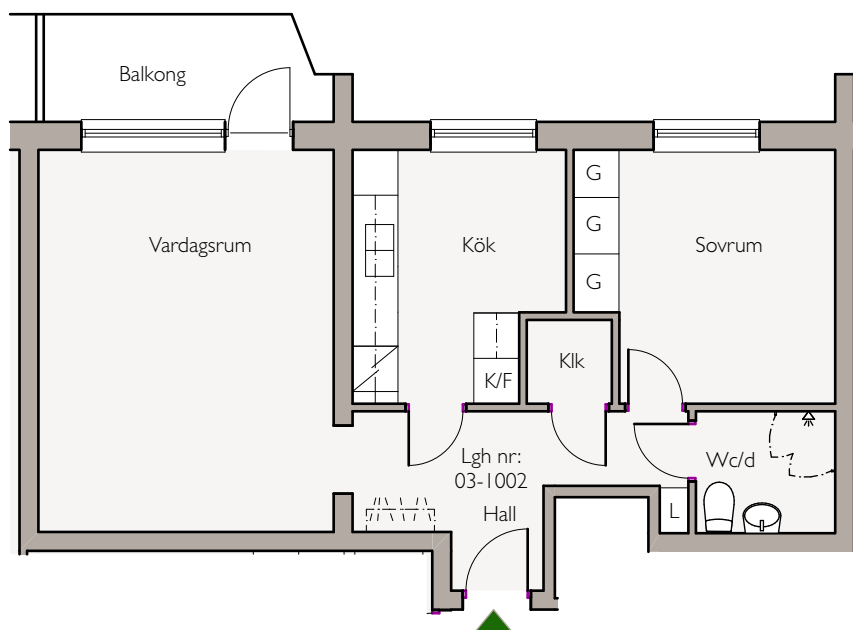

Kv. Idun 3

Hammarbergsgatan 15, Helsingborg

Objektnr: 16-03-1002

Adress: Hammarbergsgatan 15

Våning: 1

Lägenhet: 2 RoK - ca 54 m²

Förklaringar

(all utrustning förekommer inte i alla lägenheter)

 Dm	Diskmaskin	 L	Linneskåp
 K/F	Kyl och frys	 Sk	Skafferi
 Spis	Spis	 TM	Tvättmaskin
 St	Städsåp	 TT	Torktumlare
 G	Garderob		Klädstång

Skala 1:100 (1cm=1 meter, A4)

0 1 2 3 4 5m